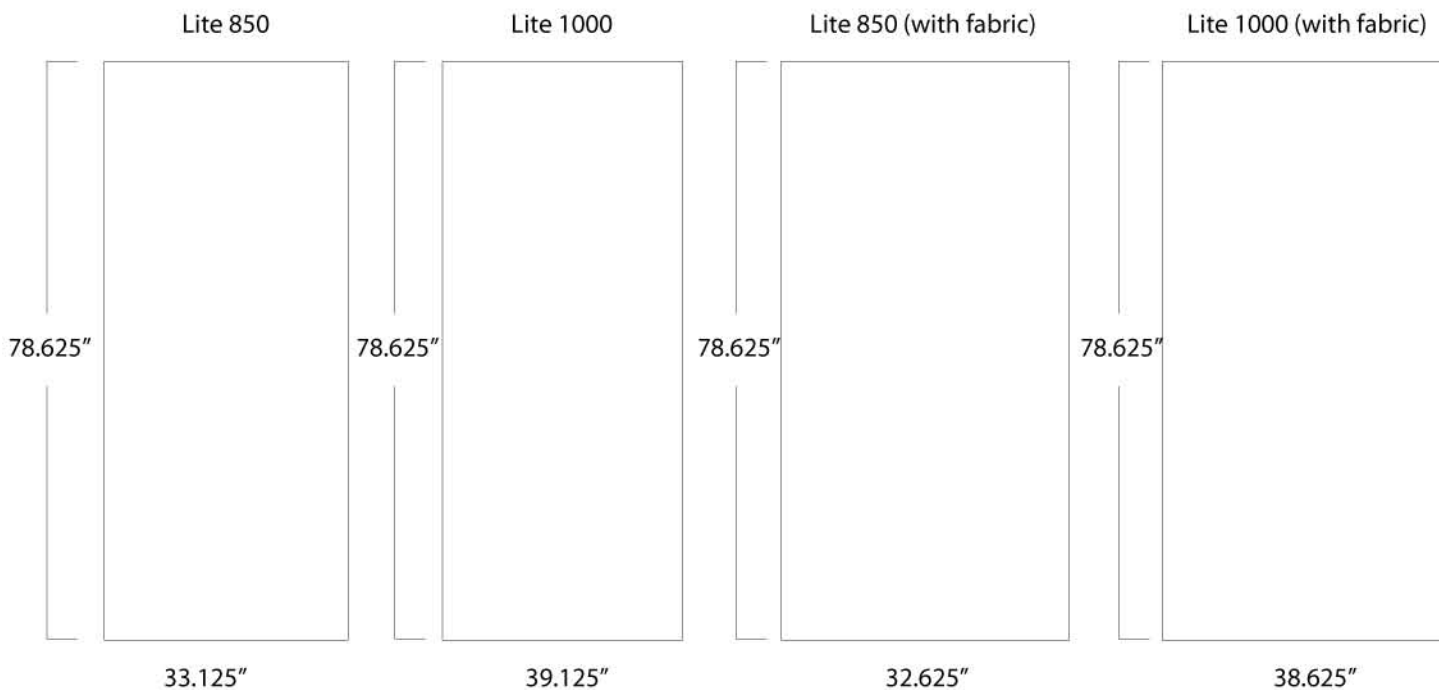

**Polybanner**

**Dye-sub fabric**

**Polybanner**

PLBNR-LI-850

Viewable: **33.125" x 78.625"** Art Size: **33.125" x 78.625"**

PLBNR-LI-1000

Viewable: **39.125" x 78.625"** Art Size: **39.125" x 78.625"**

**Dye-sub fabric**

PLBNR-LI-850

Viewable: **32.625" x 78.625"** Art Size: **32.625" x 78.625"**

PLBNR-LI-1000

Viewable: **38.625" x 78.625"** Art Size: **38.625" x 78.625"**